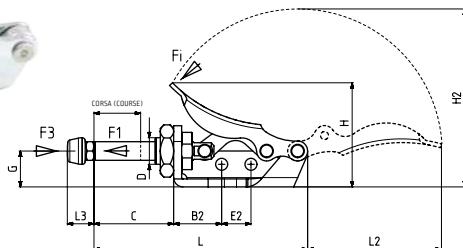

511-0-M

 MODELLO NR : 511-0-M
 (N° MODELE)
 (MANOPOLA NON RIVESTITA)
 (MANCHE METAL)

511-0

 MODELLO NR : 511-0
 (N° MODELE)

Base Orizzontale
 Base de Montage Horizontale

MODELLO NR	A	B	B2	B3	C	D	E	E2	F	G	H	H2	J	K	L	L2	L3 Min	L3 Max	N
511 - 0 - M	32	45	18	13	32	M10 x 1	16	11	16	13,5	39	67	7	M4	82	50,5	10	25	Ø 4,5
511 - 0	32	45	18	13	32	M10 x 1	16	11	16	13,5	48	73	7	M4	82	56	10	25	Ø 4,5
511 - 1	44	20	11,5	-	34	M12 x 1,5	26,5	-	-	19,5	79,5	92	8	M5	73	68,5	15	38	5,5 x 10,5
511 - 2	53	24,5	15,5	-	42	M16 x 1,5	35	-	-	24,5	96	111	10	M6	89	80	19	46	6 x 11
511 - 3	60	30	17,5	-	56	M20 x 1,5	38	-	-	30,5	137	140	12	M 8	116	80	24	58	6,5 x 11
511 - 5	78	36	21	-	75	M24 x 1,5	49,5	-	-	38	152	179	14	M10	155	135	32	74	8,5 x 16
511 - 6	78	36	21	-	75	M24 x 1,5	49,5	-	-	38	152	179	16	M10	155	135	32	74	8,5 x 16