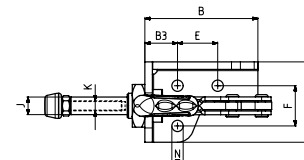

511-0-M

 MODELLO NR : 511-0-M
 (N° MODELE)
 (MANOPOLA NON RIVESTITA)
 (MANCHE METAL)

511-0

 MODELLO NR : 511-0
 (N° MODELE)

Base Orizzontale
 Base de Montage Horizontale

MODELLO NR	A	B	B2	B3	C	D	E	E2	F	G	H	H2	J	K	L	L2	L3 Min	L3 Max	N
511 - 0 - M	32	45	18	13	32	M10 x 1	16	11	16	13,5	39	67	7	M4	82	50,5	10	25	Ø 4,5
511 - 0	32	45	18	13	32	M10 x 1	16	11	16	13,5	48	73	7	M4	82	56	10	25	Ø 4,5
511 - 1	44	20	11,5	-	34	M12 x 1,5	26,5	-	-	19,5	79,5	92	8	M5	73	68,5	15	38	5,5 x 10,5
511 - 2	53	24,5	15,5	-	42	M16 x 1,5	35	-	-	24,5	96	111	10	M6	89	80	19	46	6 x 11
511 - 3	60	30	17,5	-	56	M20 x 1,5	38	-	-	30,5	137	140	12	M 8	116	80	24	58	6,5 x 11
511 - 5	78	36	21	-	75	M24 x 1,5	49,5	-	-	38	152	179	14	M10	155	135	32	74	8,5 x 16
511 - 6	78	36	21	-	75	M24 x 1,5	49,5	-	-	38	152	179	16	M10	155	135	32	74	8,5 x 16