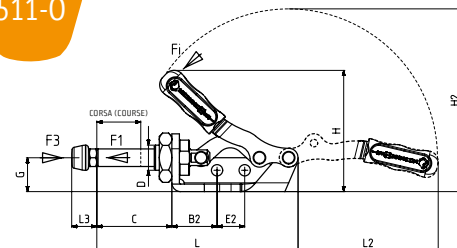

511-0-M

 MODELLO NR : 511-0-M
 (N° MODELE)
 (MANOPOLA NON RIVESTITA)
 (MANCHE METAL)

511-0

 MODELLO NR : 511-0
 (N° MODELE)

Base Orizzontale
 Base de Montage Horizontale

MODELLO NR	A	B	B2	B3	C	D	E	E2	F	G	H	H2	J	K	L	L2	L3 Min	L3 Max	N
511 - 0 - M	32	45	18	13	32	M10 x 1	16	11	16	13,5	39	67	7	M4	82	50,5	10	25	Ø 4,5
511 - 0	32	45	18	13	32	M10 x 1	16	11	16	13,5	48	73	7	M4	82	56	10	25	Ø 4,5
511 - 1	44	20	11,5	-	34	M12 x 1,5	26,5	-	-	19,5	79,5	92	8	M5	73	68,5	15	38	5,5 x 10,5
511 - 2	53	24,5	15,5	-	42	M16 x 1,5	35	-	-	24,5	96	111	10	M6	89	80	19	46	6 x 11
511 - 3	60	30	17,5	-	56	M20 x 1,5	38	-	-	30,5	137	140	12	M 8	116	80	24	58	6,5 x 11
511 - 5	78	36	21	-	75	M24 x 1,5	49,5	-	-	38	152	179	14	M10	155	135	32	74	8,5 x 16
511 - 6	78	36	21	-	75	M24 x 1,5	49,5	-	-	38	152	179	16	M10	155	135	32	74	8,5 x 16