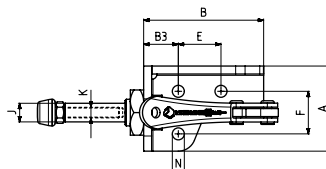

511-0-M

 MODELLO NR : 511-0-M
 (N° MODELE)
 (MANOPOLA NON RIVESTITA)
 (MANCHE METAL)

511-0

 MODELLO NR : 511-0
 (N° MODELE)

Base Orizzontale
 Base de Montage Horizontale

MODELLO NR	A	B	B2	B3	C	D	E	E2	F	G	H	H2	J	K	L	L2	L3 Min	L3 Max	N
511 - 0 - M	32	45	18	13	32	M10 x 1	16	11	16	13,5	39	67	7	M4	82	50,5	10	25	Ø 4,5
511 - 0	32	45	18	13	32	M10 x 1	16	11	16	13,5	48	73	7	M4	82	56	10	25	Ø 4,5
511 - 1	44	20	11,5	-	34	M12 x 1,5	26,5	-	-	19,5	79,5	92	8	M5	73	68,5	15	38	5,5 x 10,5
511 - 2	53	24,5	15,5	-	42	M16 x 1,5	35	-	-	24,5	96	111	10	M6	89	80	19	46	6 x 11
511 - 3	60	30	17,5	-	56	M20 x 1,5	38	-	-	30,5	137	140	12	M 8	116	80	24	58	6,5 x 11
511 - 5	78	36	21	-	75	M24 x 1,5	49,5	-	-	38	152	179	14	M10	155	135	32	74	8,5 x 16
511 - 6	78	36	21	-	75	M24 x 1,5	49,5	-	-	38	152	179	16	M10	155	135	32	74	8,5 x 16