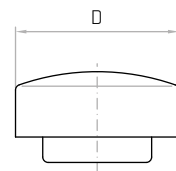

**Materiale****Rame**Copper.
Cobre.

Codice	Modello	Ø mm	Peso gr.
6608095	ricambio Ø30 rame	Ø30	85
6608100	ricambio Ø40 rame	Ø40	173
6608105	ricambio Ø45 rame	Ø45	236
6608110	ricambio Ø50 rame	Ø50	344
6608115	ricambio Ø55 rame	Ø55	446