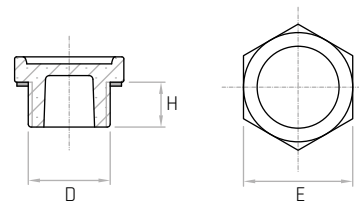

TCS

Tappo olio carico / Oil filler cap Tapon de aceite para el llenado

Descrizione

Carico con sfiato.

Filling-label with breather.

Símbolo de llenado con ventilación.

Materiale

Tecnopolimero nero.

Black thermoplastic.

Termoplástico negro.

Codice	Modello	D	E mm	H mm	Peso gr.
6312009	TCS/1	M18x1.5	26	12	5
6312034	TCS/2	1/4 Gas	17	10	4
6312024	TCS/3	1/4 Gas	22	10	4
6312029	TCS/4	3/8 Gas	22	11	4
6312019	TCS/5	1/2 Gas	26	12	7
6312014	TCS/6	3/4 Gas	32	12	10
6312039	TCS/7	1 Gas	38	18	13