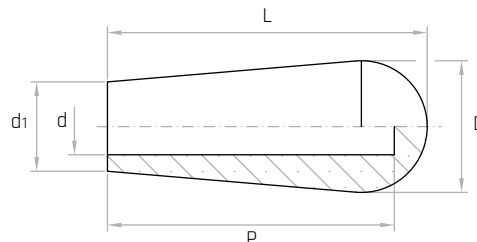

### Foro cieco liscio.

Smooth blind hole.

Agujero ciego liso.

### PVC nero.

Black PVC.

PVC negro.

Codice	Modello	D mm	d1 mm	d mm	L mm	P mm	Peso gr.
7317830	<b>MVP/20x43 Ø6</b>	20	14	<b>Ø6</b>	43	40	11
7317835	<b>MVP/20x43 Ø7</b>	20	14	<b>Ø7</b>	43	40	10
7317840	<b>MVP/20x43 Ø8</b>	20	14	<b>Ø8</b>	43	40	10
7317845	<b>MVP/20x43 Ø10</b>	20	14	<b>Ø10</b>	43	40	9
7317855	<b>MVP/20x43 Ø12</b>	20	14	<b>Ø12</b>	43	40	8