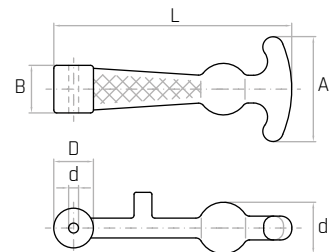

TRI/120

Tirante / Clamping handle / Tirante

Materiale

Gomma nera, durezza 65/70 Shore A.

Black rubber, 65/70 Shore A.

Goma negra, dureza de 65/70 Shore A.

Codice	Modello	L mm	A mm	B mm	D mm	d1 mm	d mm	Peso gr.
7317525	TRI/120	120	54	26	19	25	Ø4	41

NOTE: Da usare con ganci di tipo AZ, BZ e CZ, forniti a parte su richiesta.

To use with hooks type AZ, BZ and CZ, supplied upon request.

Utilizar con ganchos de tipo AZ, BZ y CZ, suministrados a petición.