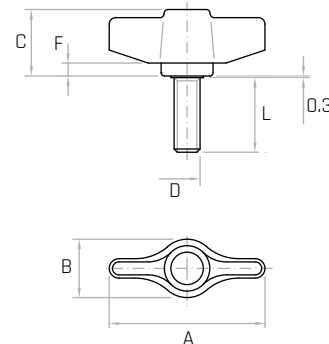

### Descrizione

**Perno in acciaio inox filettato AISI 303.**

Threaded stainless steel stud (AISI 303).

Perno de acero inoxidable roscado (AISI 303).

### Materiale

**Tecnopolimero nero, rinforzato con fibre di vetro, finitura opaca.**

Black thermoplastic, glass fiber reinforced, mat.

Termoplástico negro, reforzado con fibra de vidrio, acabado mate.

Codice	Modello	A mm	B mm	C mm	D	L mm	F mm	Peso gr.
6310300	<b>GPX/34 M6x20</b>	34	14	18	<b>M6</b>	20	4	10
6310310	<b>GPX/34 M6x30</b>	34	14	18	<b>M6</b>	30	4	12